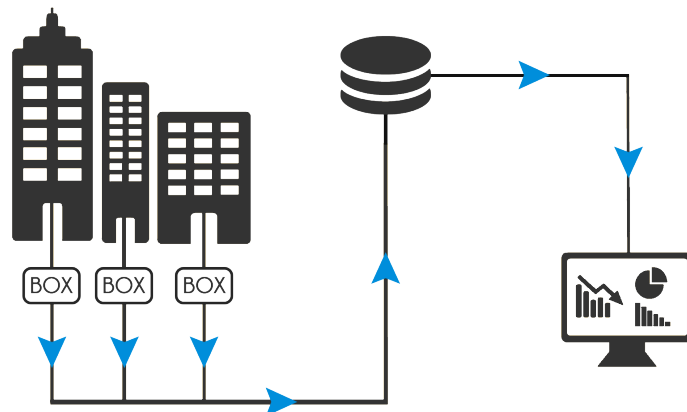

En plus de comprendre vos consommations, VISION vous permet de disposer de données précises pour vos rapports RSE et Bilan Carbone.

VISION peut s'interfacer avec des compteurs existants ou des nouveaux, ceci en filaire ou sans fil.

Il est également possible de connecter des sondes de températures, CO², humidité.

Architecture mono-site

- Installation de la BOX de monitoring
- Interfaçage avec les compteurs existants et/ou pose de nouveaux compteurs
- Pose de sondes
- Raccordement sur la BOX

- *Dashboard énergétique*
- *Indicateurs de performance énergétique*
- *Editeur de graphiques*
- *Alertes*

Architecture multi-sites

- Notre logiciel de supervision est installé sur vos serveurs ou sur des serveurs externes
- Nous l'interfaçons avec les BOX installées dans vos bâtiments via le logiciel de supervision