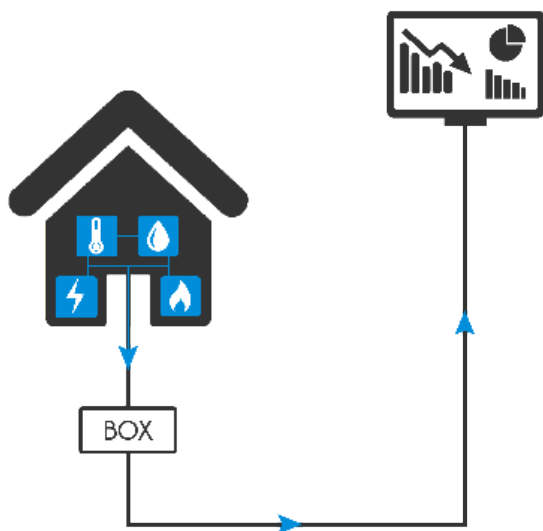

Une offre ouverte et évolutive

Avec VISION, solution de monitoring de consommation d'énergie, vous prenez conscience de votre potentiel d'économie d'énergie en électricité, gaz et eau :

- Construction d'indicateurs de performance
- Analyse des courbes de charge
- Suivi de la performance
- Identification des leviers d'actions
- Alertes

En plus de comprendre vos consommations, VISION vous permet de disposer de données précises pour vos rapports RSE et Bilan Carbone.

VISION peut s'interfacer avec des compteurs existants ou des nouveaux, ceci en filaire ou sans fil.

Il est également possible de connecter des sondes de températures, CO², humidité.

Architecture mono-site

- Installation de la BOX de monitoring
- Interfaçage avec les compteurs existants et/ou pose de nouveaux compteurs
- Pose de sondes
- Raccordement sur la BOX